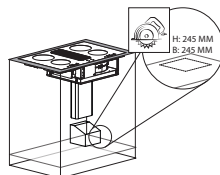

TORNADO/TYPHOON KIT - RECIRKULERING KIT 5

Kit varenr. 535.21.1285.9

- 1x  1m
- 1x 
- 1x 
- 1x 
- 1x 

Monteringsvejledning:

<https://www.thermex.dk/qr/kit6manual>

**CYCLONE KIT - DIREKTE UDBLÆSNING**

**Kit varenr. 535.23.1250.9**