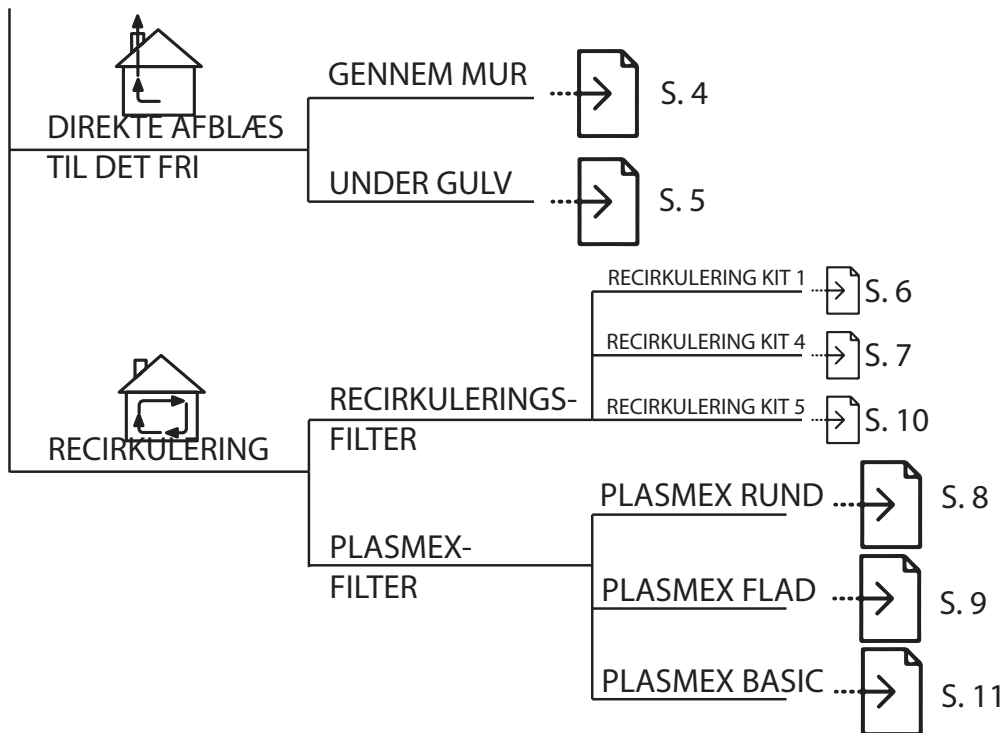

# CYCLONE

**TORNADO/TYPHOON - DIREKTE UDBLÆSNING KIT 2**

**Kit varenr. 535.21.1250.9**

1x 1m	2x
1x	1x
2x	1x 3m

TORNADO/TYPHOON KIT - DIREKT UDBLÆSNING UNDER GULV KIT 3

Kit varenr. 535.21.1260.9

- |    |  |    |  |
|----|--|----|--|
| 4x |  | 2x |  |
| 1x |  | 1x |  |
| 2x |  | 1x |  |
|    |  | 2x |  |