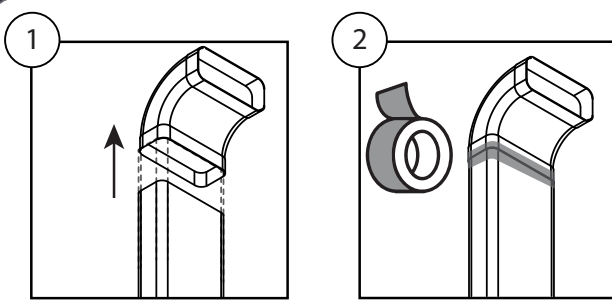

CYCLONE KIT - RECIRKULERINGSFILTER

Kit varenr. 535.23.1200.9

1x	 1m	1x	
1x		1x	
2x		1x	 3m
		1x