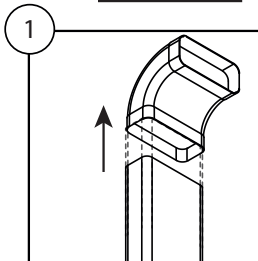

CYCLONE KIT - PLASMEX RUND

Kit varenr. 536.99.1800.9

1x		1x	
1x		1x	
4x		1x	
1x		1x