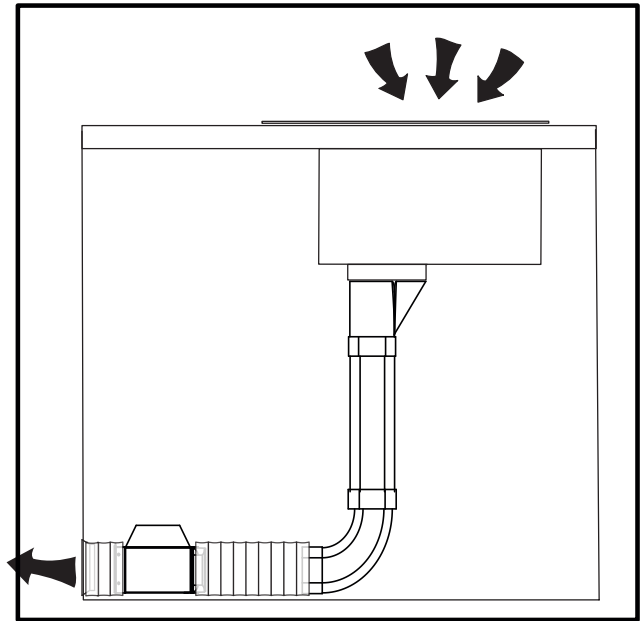

CYCLONE KIT - PLASMEX RUND

Kit varenr. 536.99.1800.9

1x		1x	
1x		1x	
4x		1x	
1x		1x