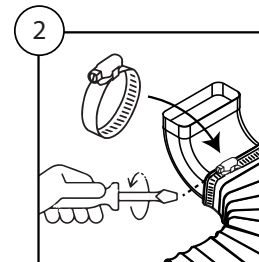

CYCLONE KIT - PLASMEX RUND

Kit varenr. 536.99.1800.9

1x		1x	
1x		1x	
4x		1x	
1x		1x