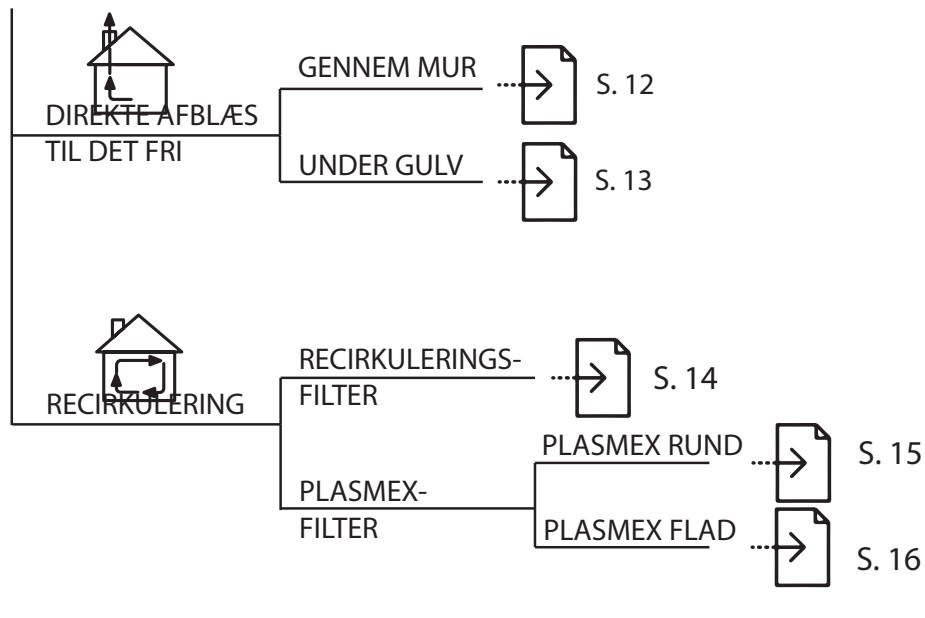

# CYCLONE

**TORNADO/TYPHOON - DIREKTE UDBLÆSNING KIT 2**

**Kit varenr. 535.21.1250.9**

1x 1m	2x
1x	1x
2x	1x 3m

TORNADO/TYPHOON KIT - DIREKT UDBLÆSNING UNDER GULV KIT 3

Kit varenr. 535.21.1260.9

- |    |  |    |  |
|----|--|----|--|
| 4x |  | 2x |  |
| 1x |  | 1x |  |
| 2x |  | 1x |  |
|    |  | 2x |  |