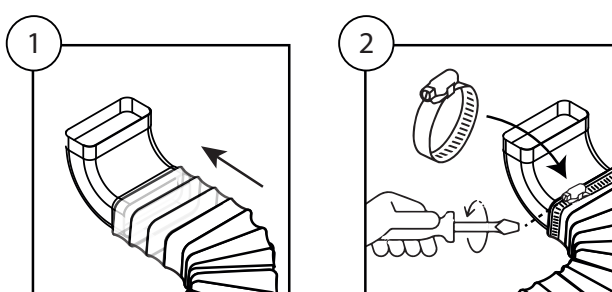

CYCLONE KIT - RECIRKULERINGSFILTER

Kit varenr. 535.23.1200.9

1x	 1m	1x	
1x		1x	
2x		1x	 3m
		1x