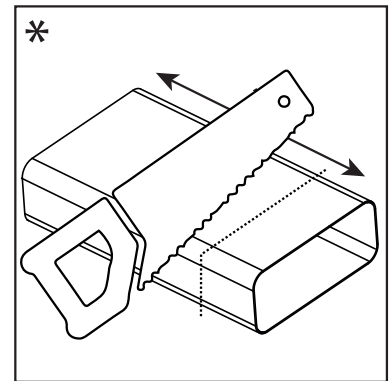

CYCLONE KIT - PLASMEX RUND

Kit varenr. 536.99.1800.9

1x		1x	
1x		1x	
4x		1x	
1x		1x