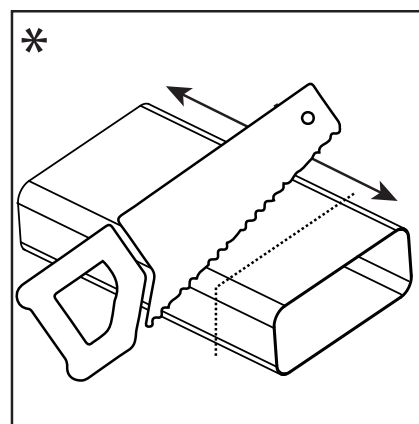

CYCLONE KIT - RECIRKULERINGSFILTER

Kit varenr. 535.23.1200.9

1x	 1m	1x	
1x		1x	
2x		1x	 3m
		1x