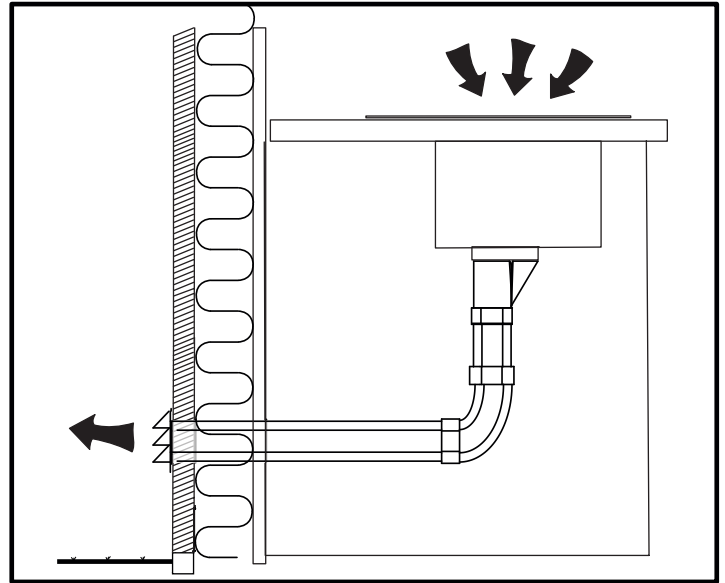

CYCLONE KIT - DIREKTE UDBLÆSNING UNDER GULV

Kit varenr. 535.23.1260.9

4x	 1m	1x	
1x		1x	 <input checked="" type="checkbox"/> <input type="checkbox"/> <input type="checkbox"/>
2x		1x	 3m
1x		2x	

**CYCLONE KIT - RECIRKULERINGSFILTER**