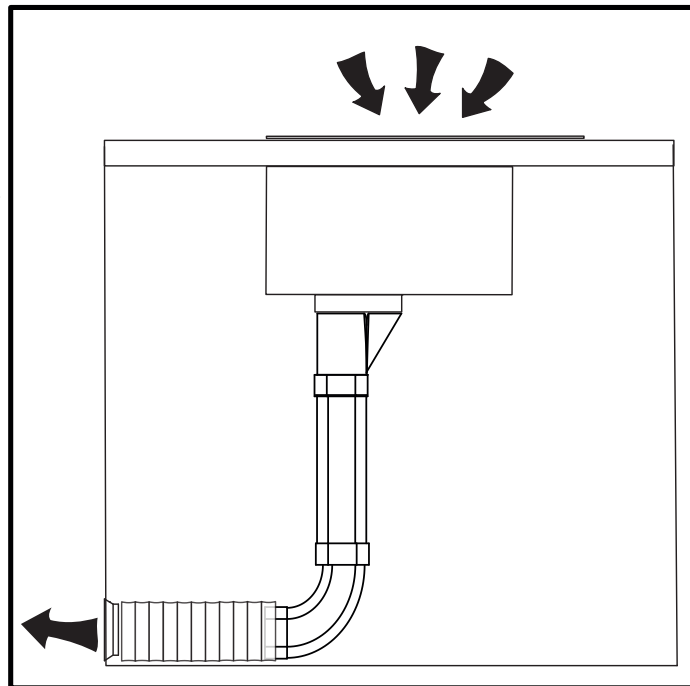

CYCLONE KIT - RECIRKULERINGSFILTER

Kit varenr. 535.23.1200.9

1x	 1m	1x	
1x		1x	
2x		1x	 3m
		1x